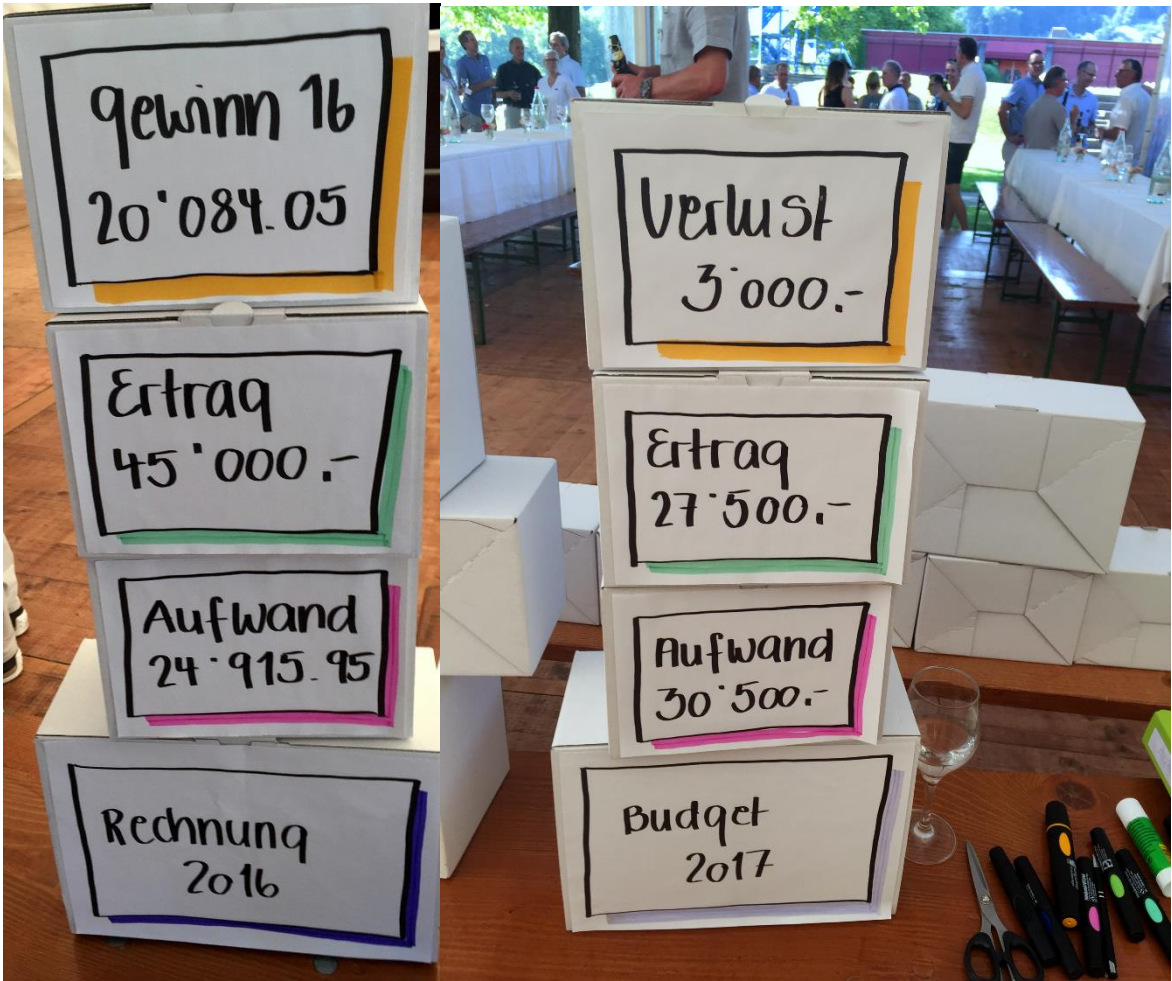

DAS MaienzugZELT

2. Generalversammlung  
6. Juli 2017

Herzlich willkommen!

DAS MaienzugZELT

- ▶ Thommen Gastro
- ▶ Weinkellereien
- ▶ Hunziker Zelle
- ▶ UBS      ▶ IBA

Beitrag 2018  
100,-

+ 11.55%

mitglieder  
anwesend  
~~78~~ 39

mitglieder  
203